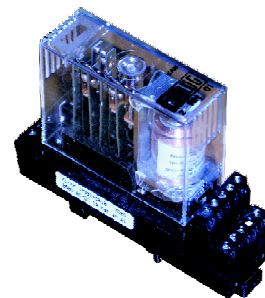

## RELOG

Egyen- vagy váltakozó áramú működtetésű, 4 ill. 8 váltóérintkezővel rendelkező relé működtető és vezérlő áramkörökben történő alkalmazásokra.

OVRAM engedélyes 2002. 09. 06. óta (099/OVRAM/2002)

A bevizsgálás a DIN 35-ös kalapsínre alkalmas rögzítő aljzattal történt, diódás ill. dióda nélküli kivitelben.

[www.maxicont.hu/doc/termekek/Relog.pdf](http://www.maxicont.hu/doc/termekek/Relog.pdf)

## EST-L Elektronikus állásjelző készülék

Kapcsolási állapotok ill. vezeték- vagy kapcsolási hibák kijelzése

Védettség: IP54

Különböző kapcsolókészülékek állásainak vezérlőtermi megjelenítésére használható.

## EST-H

Kapcsolási állapotok ill. vezeték- vagy kapcsolási hibák kijelzése

Nagy fényerejű diódákkal

Védettség: IP54

Az EST-L új variációjú megfelelője az EST-H termék család.

Az EST-H vevői kérésre kifejlesztett típus, a gyakorlatban a világos helyen lévő, napsütötte vezérlőtermi sématablákhoz igényelték.